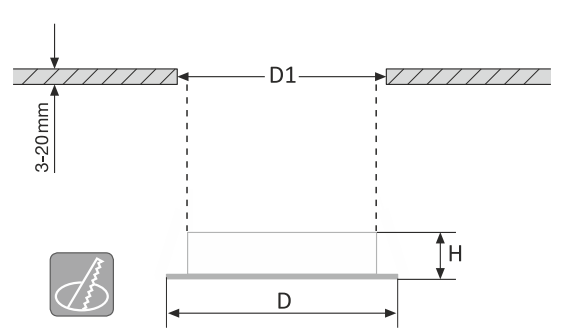

Catalogue number	Product category	Watt (W)	Diameter (mm)	Height (mm)	Cutting hole (mm)	Colour temp. (K)	Packing/ Box (pcs)	Energy class
925774S/CL	C	3	100	22	60	4000	1/50	A++>A
925775S/CL	C	3	100	22	60	4000	1/50	A++>A

Catalogue number	Product category	Watt (W)	Diameter (mm)	Height (mm)	Cutting hole (mm)	Colour temp. (K)	Packing/ Box (pcs)	Energy class
925P771R/CL	C	3	95	22	60	4000K	1/50	A++>A
925772S/CL	C	3	100	22	60	4000K	1/50	A++>A
925772S/CF	C	3	100	22	60	4000K	1/50	A++>A

Material: Aluminium & polyester with decorative LED lighting 150lm, Lamps Not Included, 3W Driver for LED ring included

Deep recessed LED downlight

Installation sizes

Installation pictures

- BG** - Този продукт включва светлинен източник с клас на енергийна ефективност "G"
- EL** - Το προϊόν αυτό περιέχει φωτεινή πηγή της τάξης ενεργειακής απόδοσης "G"
- EN** - This product contains a light source of energy efficiency class "G"
- HR** - Ovaj proizvod sadrži izvor svjetlosti klase energetske učinkovitosti "G"
- IT** - Questo prodotto contiene una sorgente luminosa di classe di efficienza energetica "G"
- HU** - Ez a termék egy "G" energiahatékonysági osztályú fényforrást tartalmaz
- RO** - Acest produs conține o sursă de lumină cu clasa de eficiență energetică "G"
- SK** - Tento výrobok obsahuje svetelný zdroj triedy energetickej účinnosti "G"
- SL** - Ta izdelek vsebuje svetlobni vir razreda energijske učinkovitosti "G"