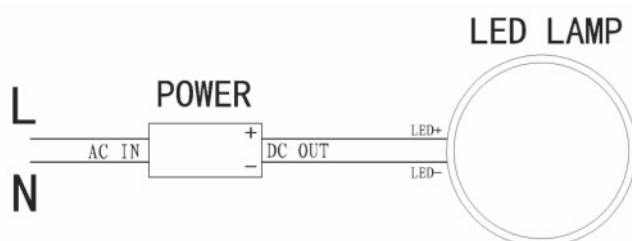

Material: Aluminium & polyester with decorative LED lighting 150lm, Lamps Not Included, 3W Driver for LED ring included

Deep recessed LED downlight

Installation sizes

Installation pictures

- BG** - Този продукт включва светлинен източник с клас на енергийна ефективност "G"
- EL** - Το προϊόν αυτό περιέχει φωτεινή πηγή της τάξης ενεργειακής απόδοσης "G"
- EN** - This product contains a light source of energy efficiency class "G"
- HR** - Ovaj proizvod sadrži izvor svjetlosti klase energetske učinkovitosti "G"
- IT** - Questo prodotto contiene una sorgente luminosa di classe di efficienza energetica "G"
- HU** - Ez a termék egy "G" energiahatékonysági osztályú fényforrást tartalmaz
- RO** - Acest produs conține o sursă de lumină cu clasa de eficiență energetică "G"
- SK** - Tento výrobok obsahuje svetelný zdroj triedy energetickej účinnosti "G"
- SL** - Ta izdelek vsebuje svetlobni vir razreda energijske učinkovitosti "G"